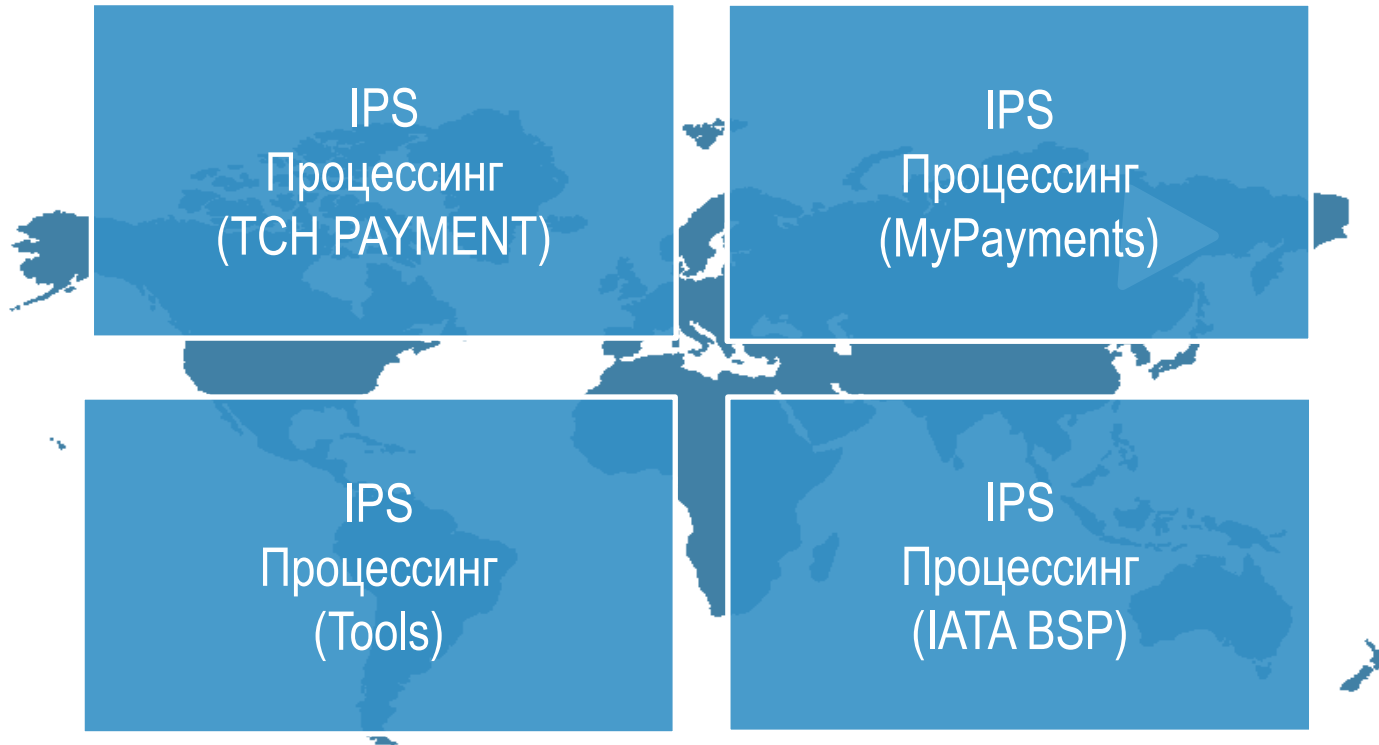

Международные процессинговые системы
International processing systems

MyPayments 2016

IPS Процессинг (IATA BSP)

IPS
Процессинг
(TCH PAYMENT)

IPS
Процессинг
(MyPayments)

Product	Requirement Secure	IPS server	Agent server
Redirect	N/A		
i-Frame	SSL/TLS		
Client2Server		ASV/SAQ	
Server2Server		PCI DSS	

Authentication

Authorization

FAIL

SUCCESS

Host2host

TBA

Full 3DS

2,5%

0,4%

0,03%

КАРТА МИР С ВТБ24

Международные процессинговые системы International processing systems

г. Москва, ул. Академика Волгина д.5, тел.: 7 (495) 620 9175

www.ips.su